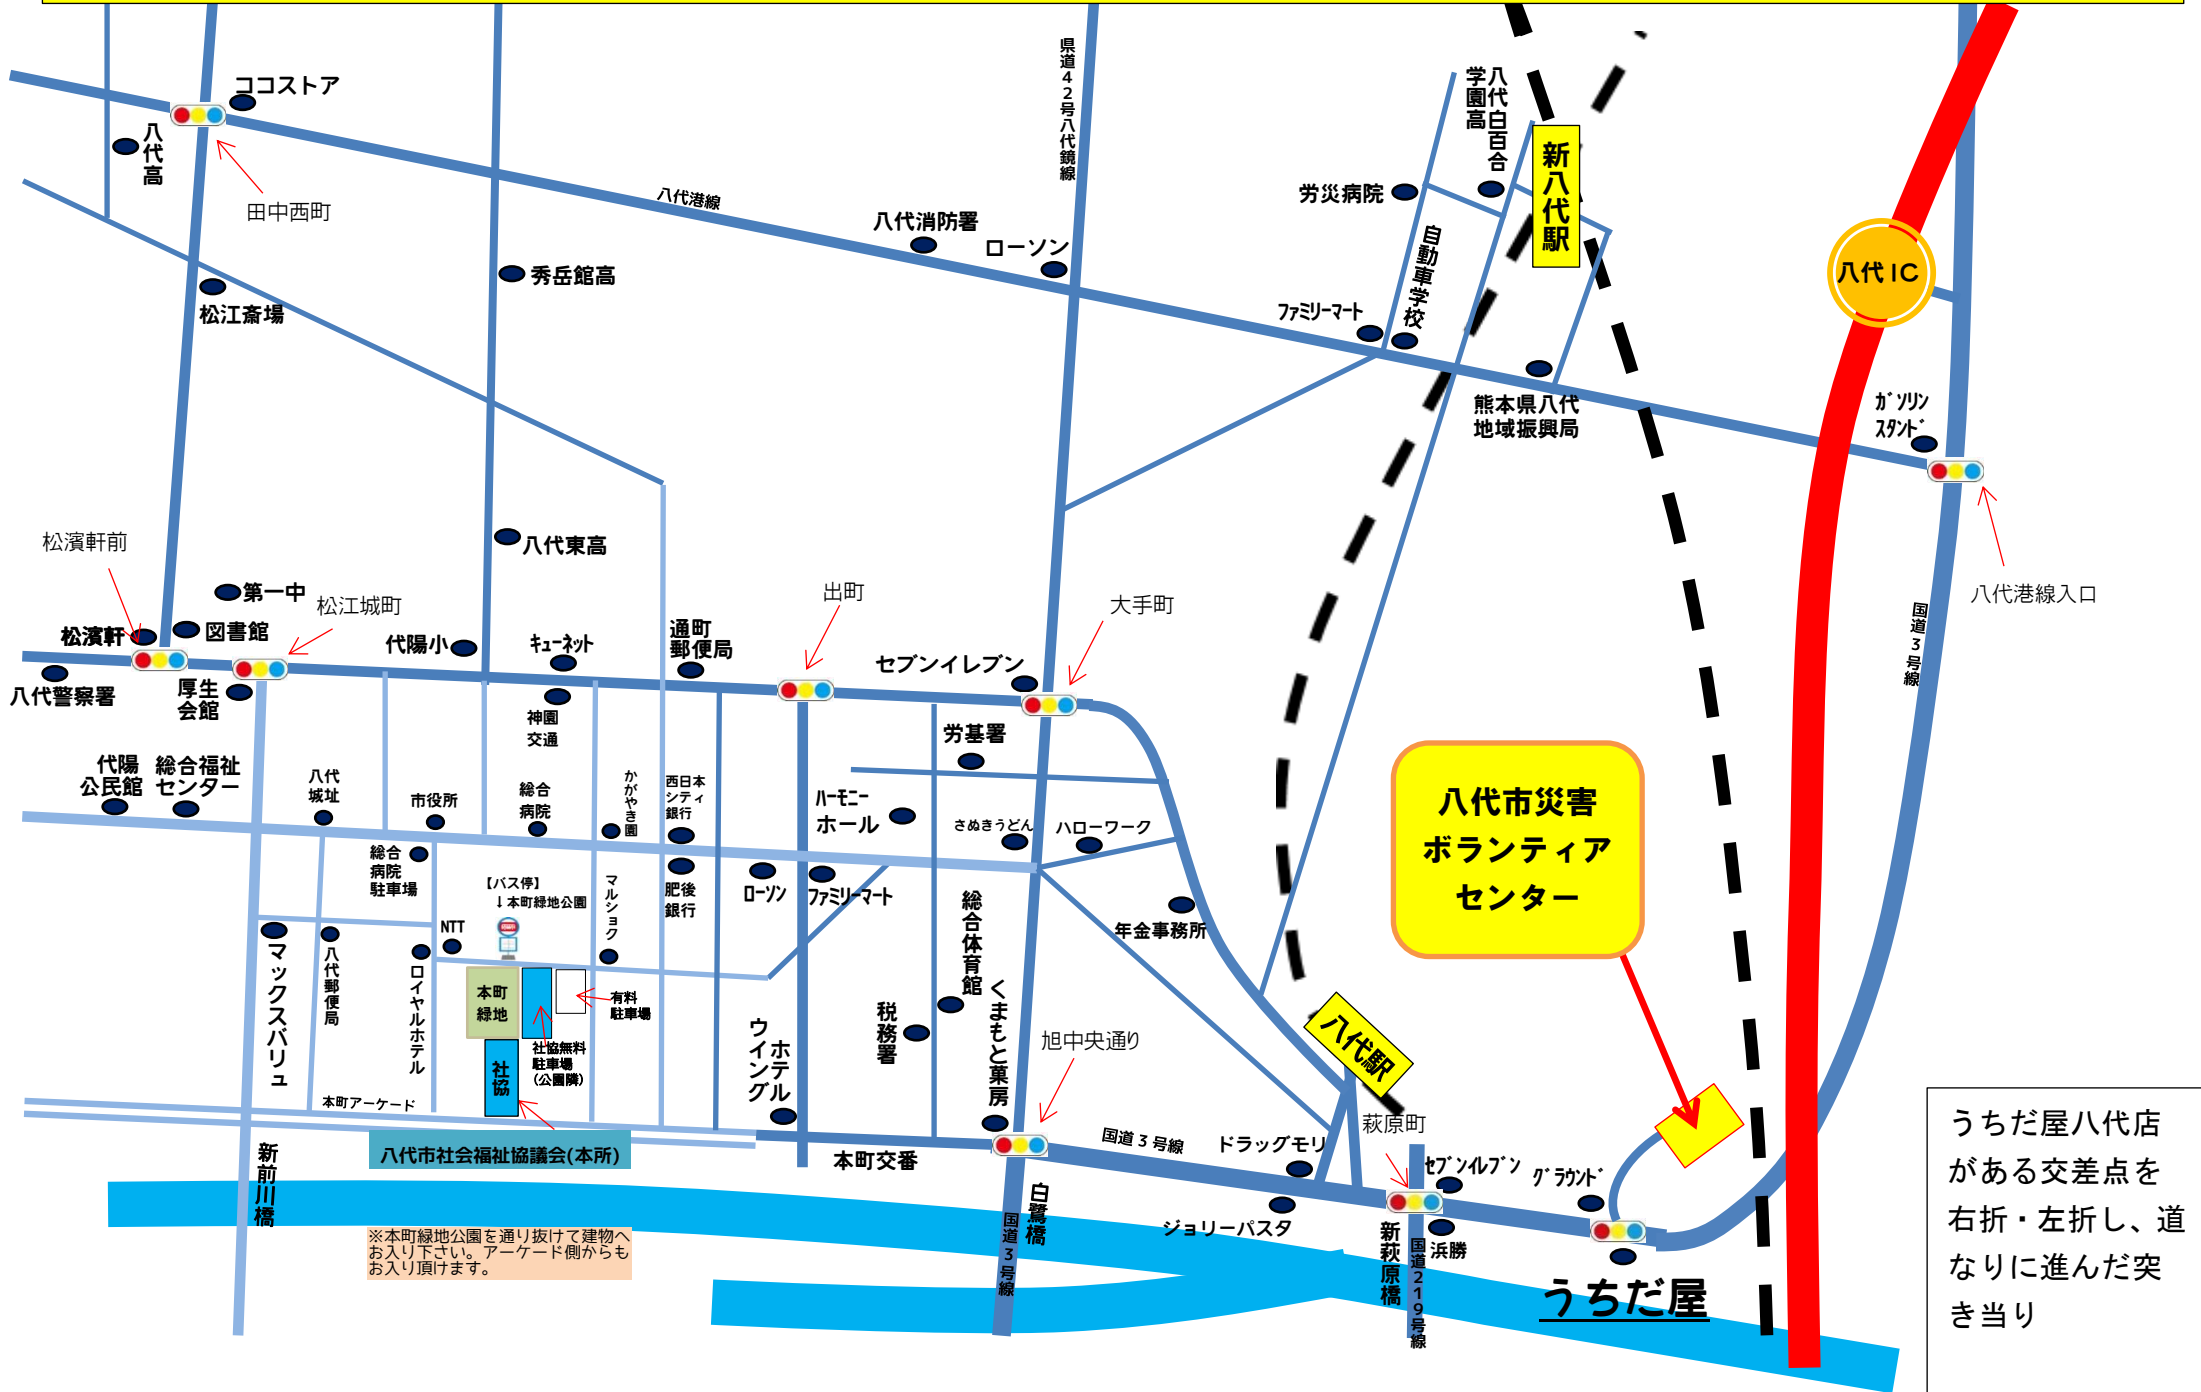

八代市災害ボランティアセンター アクセスマップ 八代市西宮町 1306(旧八代市食肉センター跡地)

※本町緑地公園を通り抜けて建物へお入り下さい。アーケード側からもお入り頂けます。

うちだ屋八代店がある交差点を右折・左折し、道なりに進んだ突き当り

「うちだ屋八代店」がある交差点を右折・左折し、道なりに進んだ突き当り